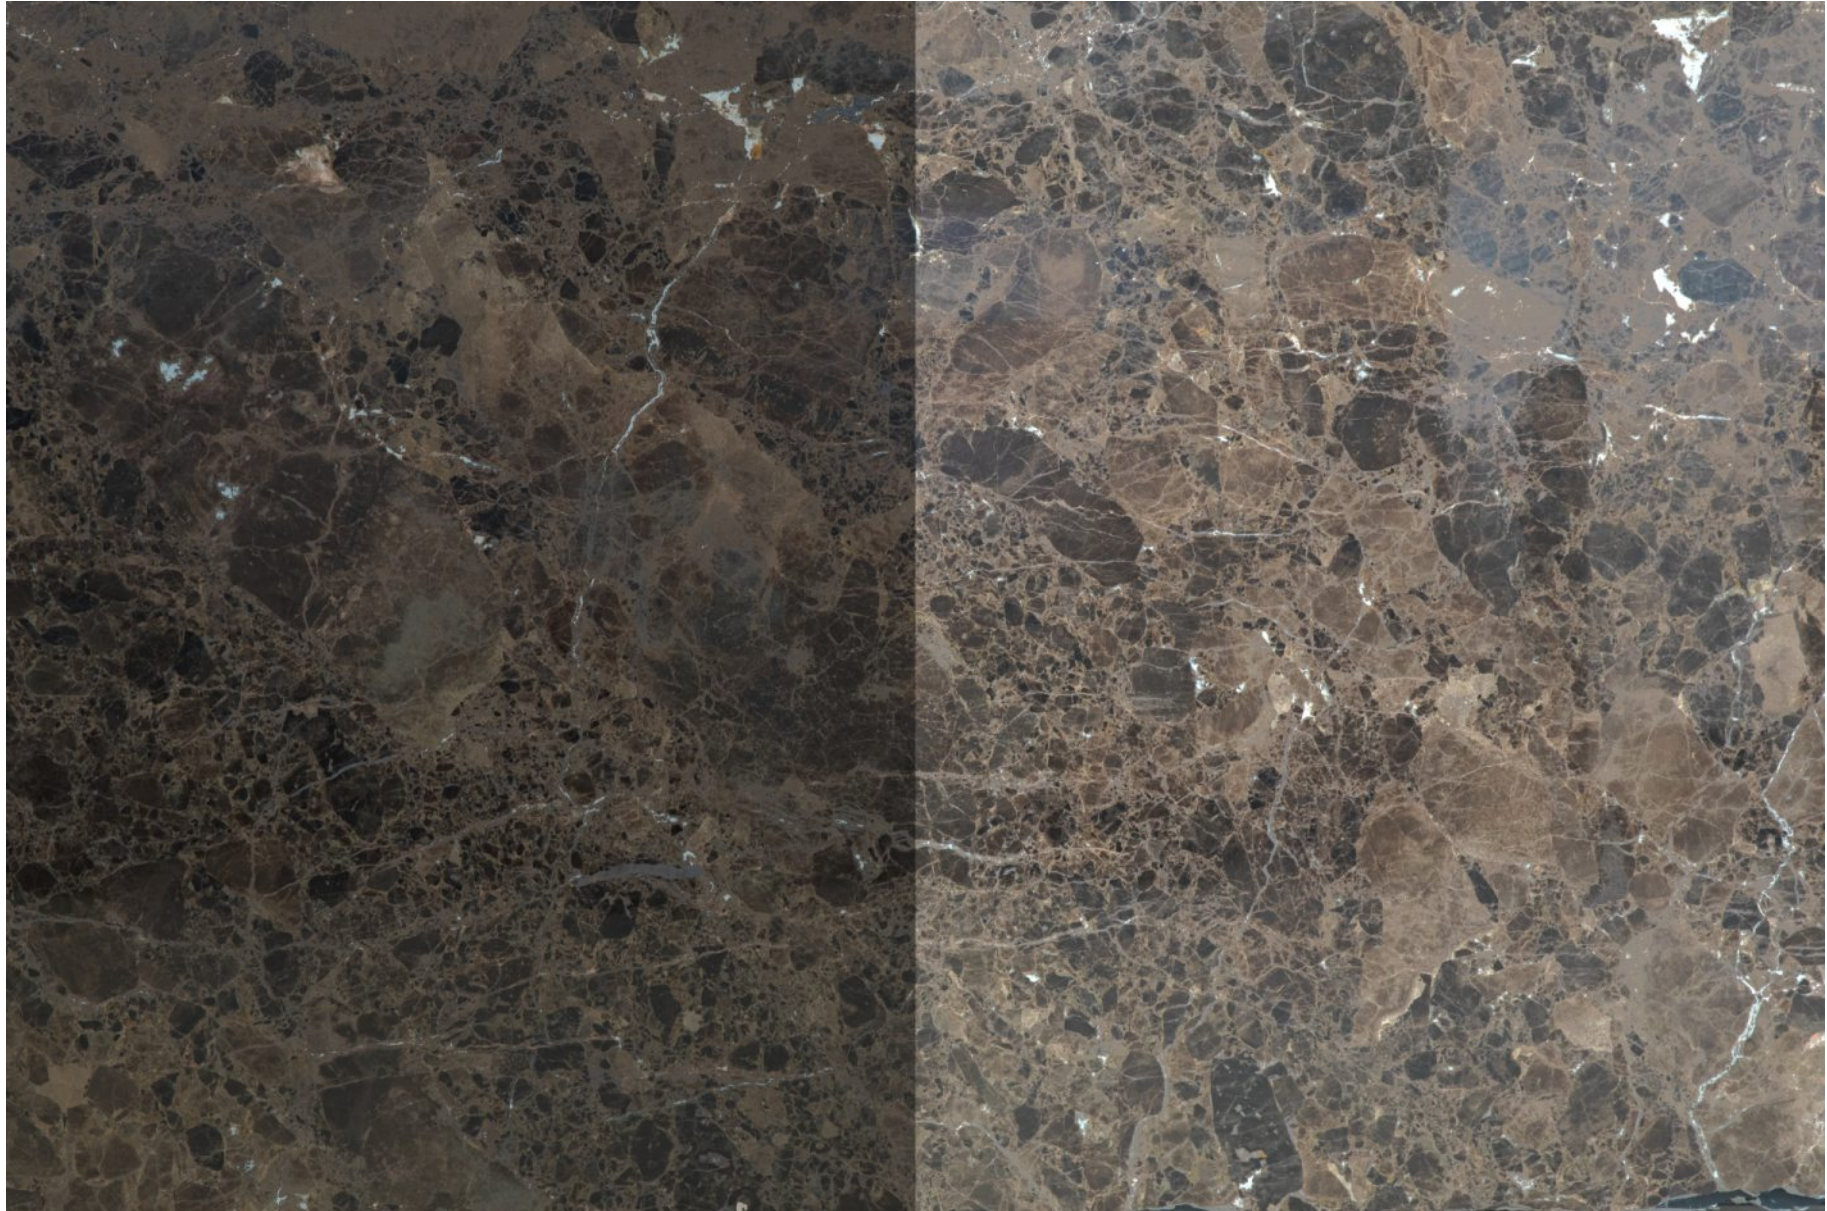

Faixa 04 | Verde Alpi

Brilho

Fosco

*Por se tratar de um material natural as cores e os padrões podem variar de acordo com o lote de extração.

Faixa 04 | Vulcão

Escovado

*Por se tratar de um material natural as cores e os padrões podem variar de acordo com o lote de extração.

Faixa 05 | Marrom Imperador

Brilho

Fosco

*Por se tratar de um material natural as cores e os padrões podem variar de acordo com o lote de extração.

Faixa 05 | Moulin Rouge

Brilho

Fosco

*Por se tratar de um material natural as cores e os padrões podem variar de acordo com o lote de extração.

Faixa 05 | Nero Black

Brilho

Fosco

*Por se tratar de um material natural as cores e os padrões podem variar de acordo com o lote de extração.

Faixa 05 | Raffaello

Brilho

Fosco

*Por se tratar de um material natural as cores e os padrões podem variar de acordo com o lote de extração.

Faixa 05 | Travertino Silver

Escovado

Fosco

*Por se tratar de um material natural as cores e os padrões podem variar de acordo com o lote de extração.

Faixa 06 | Blue Deep

Brilho

Fosco

*Por se tratar de um material natural as cores e os padrões podem variar de acordo com o lote de extração.