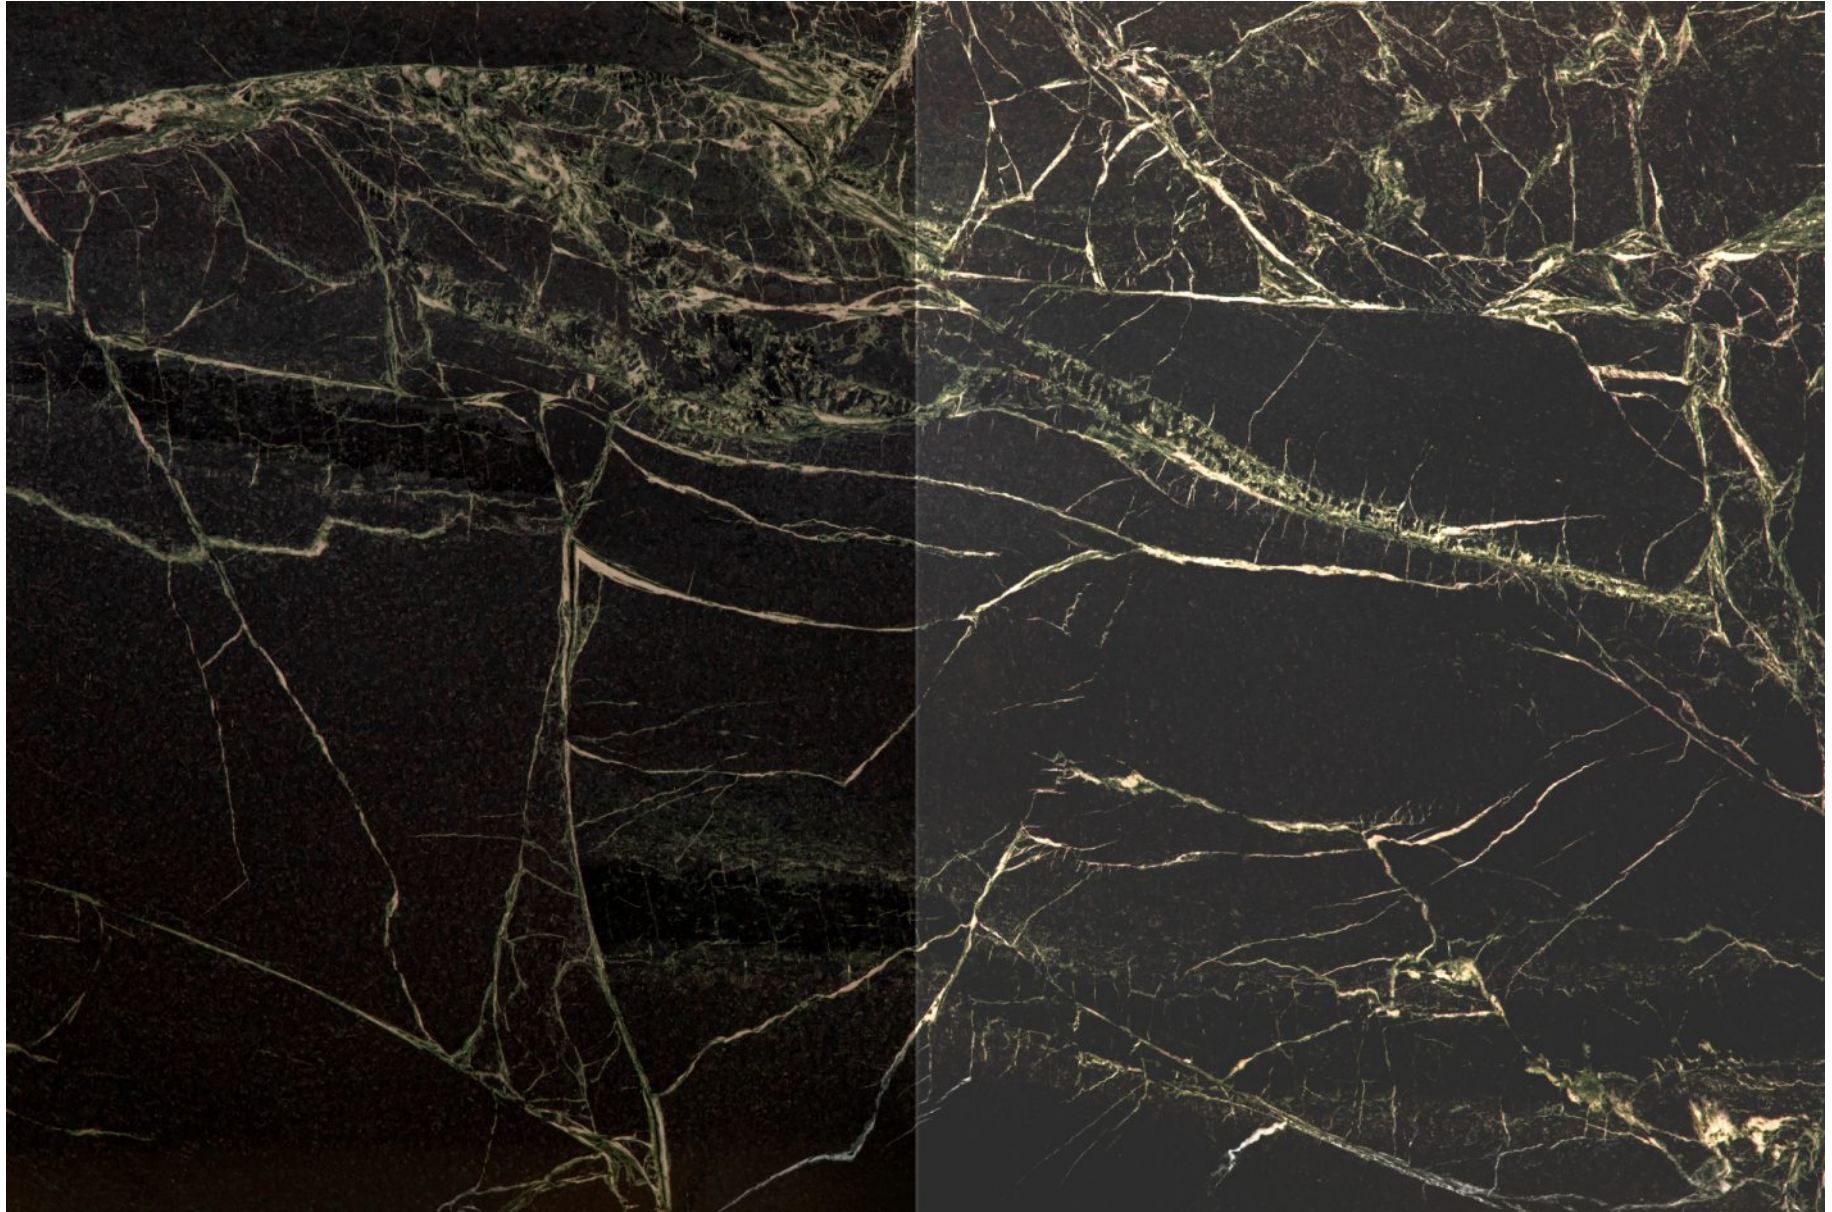

Fosco

*Por se tratar de um material natural as cores e os padrões podem variar de acordo com o lote de extração.

Faixa 04 | Travertino

Escovado

*Por se tratar de um material natural as cores e os padrões podem variar de acordo com o lote de extração.

Faixa 04 | Verde Alpi

Brilho

Fosco

*Por se tratar de um material natural as cores e os padrões podem variar de acordo com o lote de extração.

Faixa 04 | Vulcão

Escovado

*Por se tratar de um material natural as cores e os padrões podem variar de acordo com o lote de extração.

Faixa 05 | Nero Black

Brilho

Fosco

*Por se tratar de um material natural as cores e os padrões podem variar de acordo com o lote de extração.

Faixa 05 | Raffaello

Brilho

Fosco

*Por se tratar de um material natural as cores e os padrões podem variar de acordo com o lote de extração.

Faixa 05 | Travertino Silver

Escovado

Fosco

*Por se tratar de um material natural as cores e os padrões podem variar de acordo com o lote de extração.

Faixa 06 | Blue Deep

Brilho

Fosco

*Por se tratar de um material natural as cores e os padrões podem variar de acordo com o lote de extração.