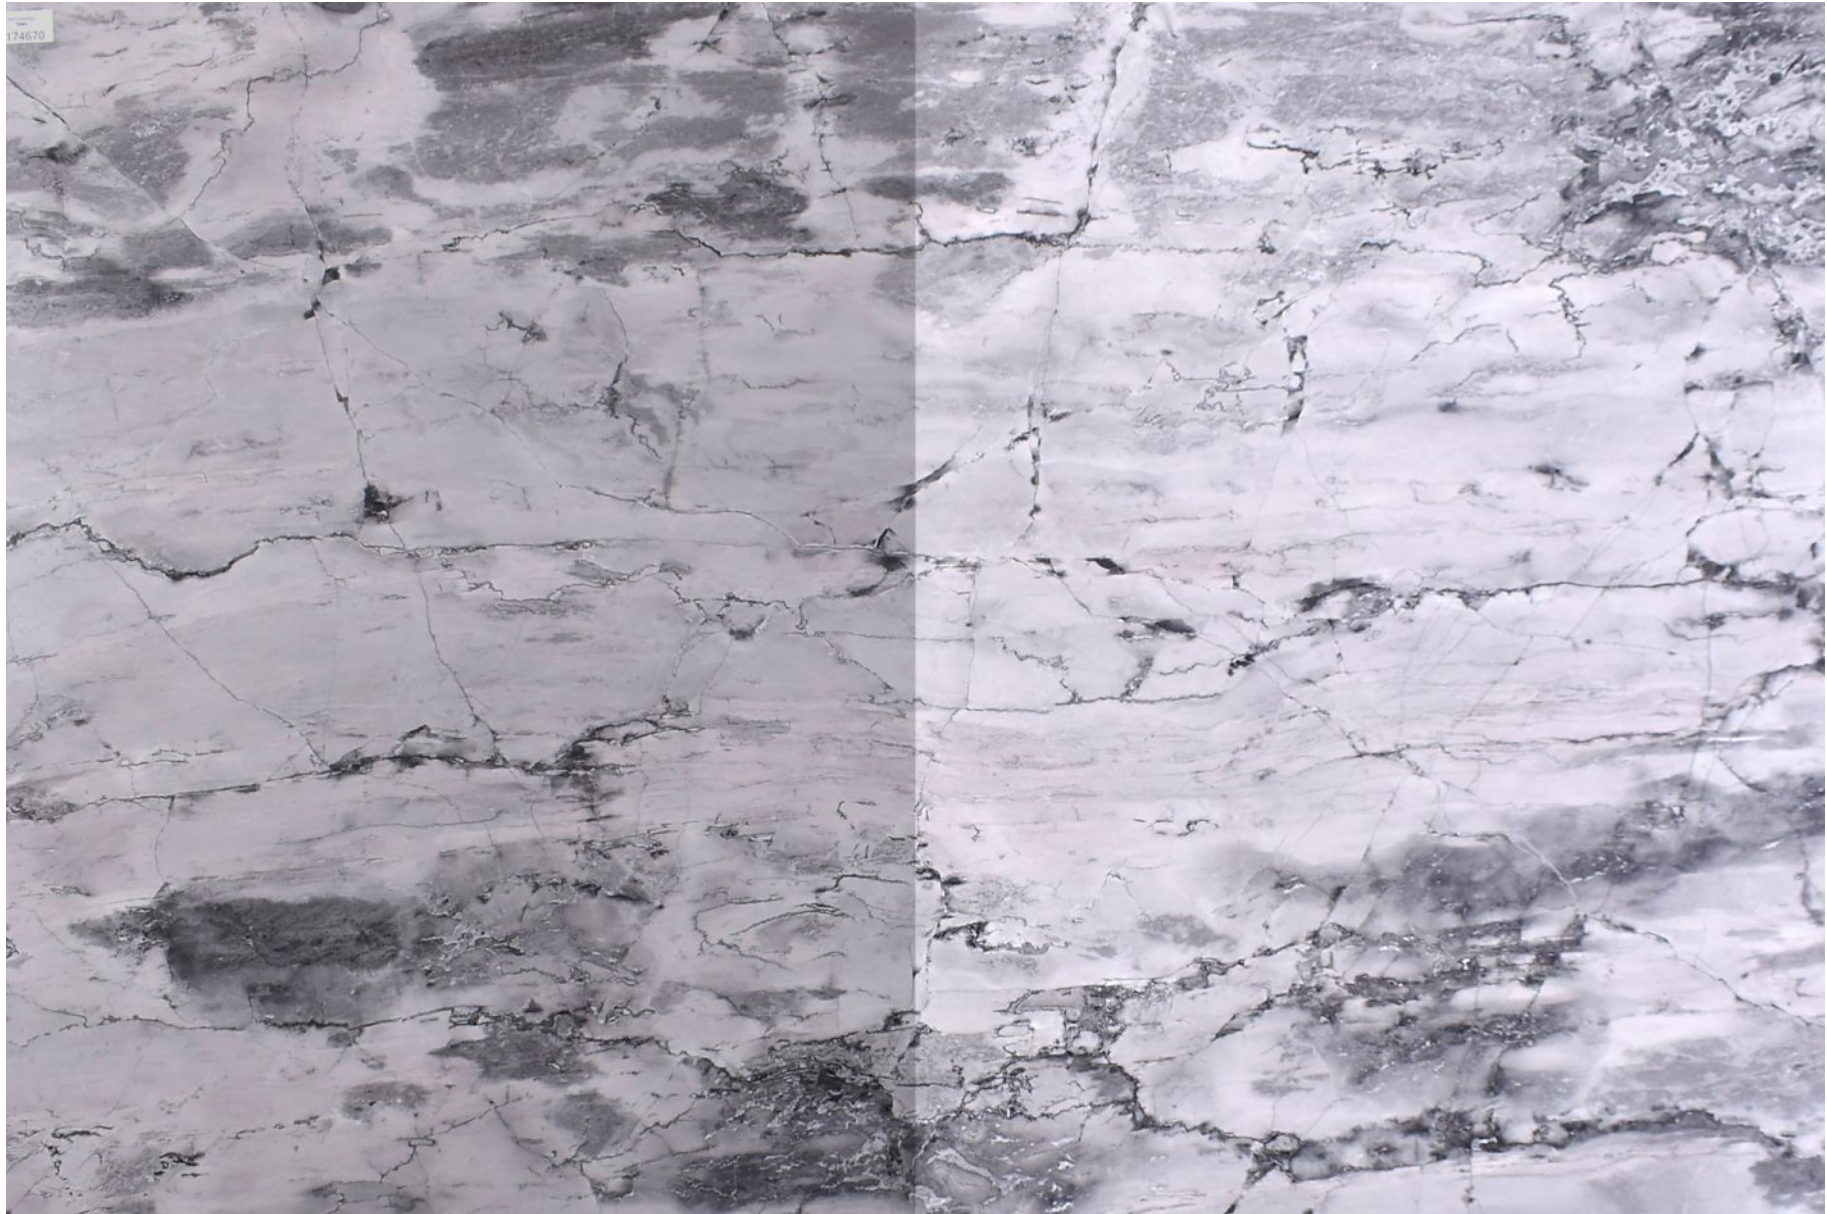

Faixa 04 | Verde Alpi

Brilho

Fosco

*Por se tratar de um material natural as cores e os padrões podem variar de acordo com o lote de extração.

Faixa 04 | Vulcão

Escovado

*Por se tratar de um material natural as cores e os padrões podem variar de acordo com o lote de extração.

Faixa 05 | Marrom Imperador

Brilho

Fosco

*Por se tratar de um material natural as cores e os padrões podem variar de acordo com o lote de extração.

Faixa 05 | Moulin Rouge

Brilho

Fosco

*Por se tratar de um material natural as cores e os padrões podem variar de acordo com o lote de extração.

Faixa 05 | Nero Black

Brilho

Fosco

*Por se tratar de um material natural as cores e os padrões podem variar de acordo com o lote de extração.

Faixa 05 | Raffaello

Brilho

Fosco

*Por se tratar de um material natural as cores e os padrões podem variar de acordo com o lote de extração.

Faixa 05 | Travertino Silver

Escovado

Fosco

*Por se tratar de um material natural as cores e os padrões podem variar de acordo com o lote de extração.

Faixa 06 | Blue Deep

Brilho

Fosco

*Por se tratar de um material natural as cores e os padrões podem variar de acordo com o lote de extração.