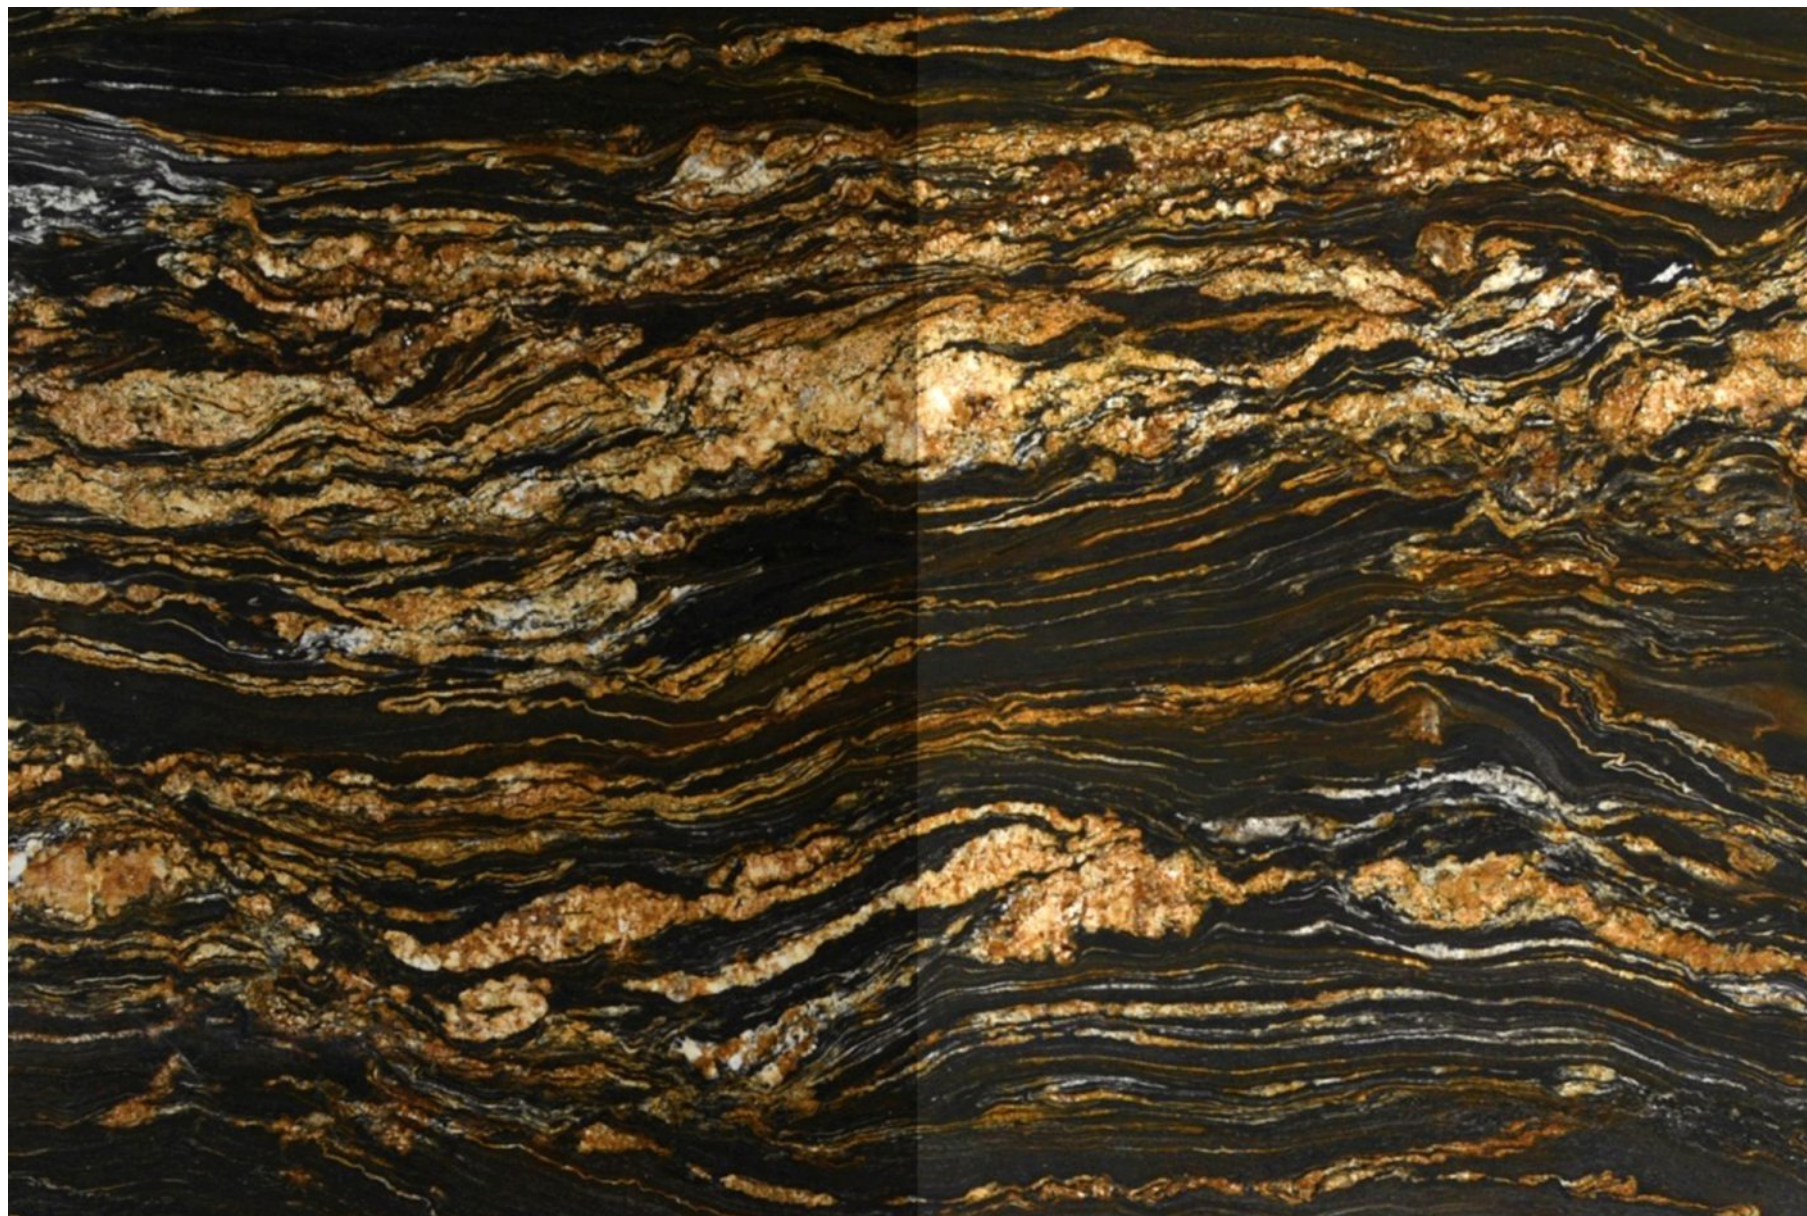

tecline

Amostras de mármore

Faixa 04 | Black Taurus

Brilho

Fosco

*Por se tratar de um material natural as cores e os padrões podem variar de acordo com o lote de extração.

Faixa 04 | Calacata

Brilho

Fosco

*Por se tratar de um material natural as cores e os padrões podem variar de acordo com o lote de extração.

Faixa 04 | Travertino

Escovado

*Por se tratar de um material natural as cores e os padrões podem variar de acordo com o lote de extração.

Faixa 04 | Verde Alpi

Brilho

Fosco

*Por se tratar de um material natural as cores e os padrões podem variar de acordo com o lote de extração.

Faixa 04 | Vulcão

Escovado

*Por se tratar de um material natural as cores e os padrões podem variar de acordo com o lote de extração.

Faixa 05 | Travertino Silver

Escovado

Fosco

*Por se tratar de um material natural as cores e os padrões podem variar de acordo com o lote de extração.

Faixa 06 | Blue Deep

Brilho

Fosco

*Por se tratar de um material natural as cores e os padrões podem variar de acordo com o lote de extração.