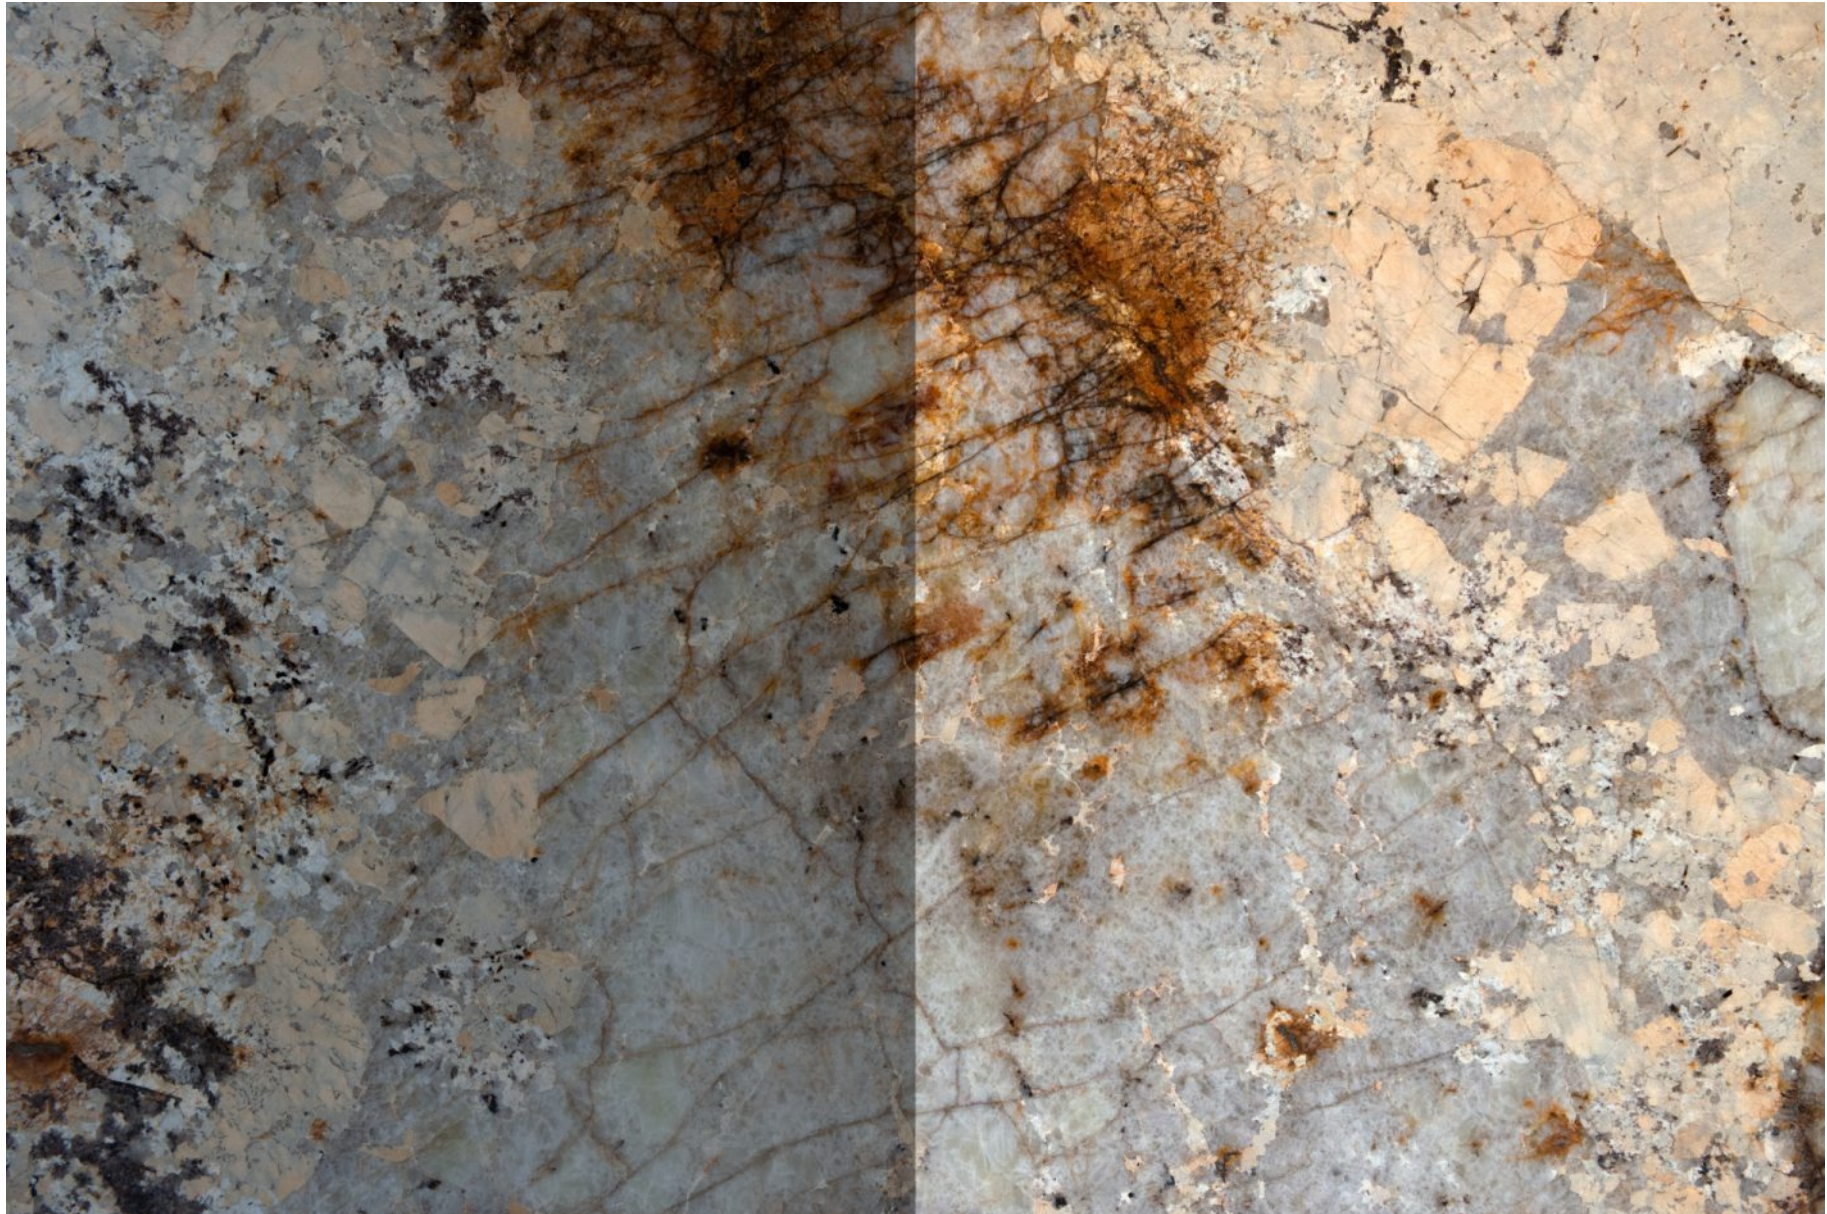

Faixa 05 | Exotic

Brilho

Fosco

*Por se tratar de um material natural as cores e os padrões podem variar de acordo com o lote de extração.